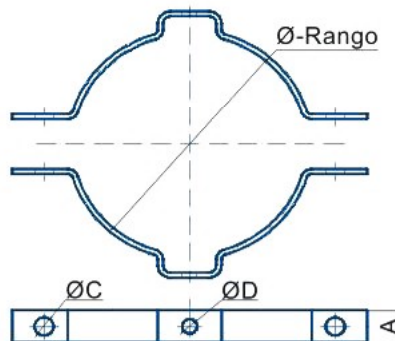

**ABRAZADERA Con Puente (Escote)**

CÓDIGO	Ø (mm) – Rango	Dimensiones		
		A	Bulón ØC	ØD
KCR-30	Ø120	32	1/2	14
KCR-31	Ø140	32	1/2	14
KCR-32	Ø160	32	1/2	14
ABE-018	Ø180	32	1/2	14
ABE-022	Ø220	32	1/2	14
ABE-118	Ø140 - Ø180	32	1/2	14
ABE-124	Ø180 - Ø240	38	1/2	14
ABE-130	Ø240 - Ø300	38	1/2	14
ABE-136	Ø300 - Ø360	38	1/2	14

Material: Acero F-24

Recubrimiento: Cincado por inmersión en caliente